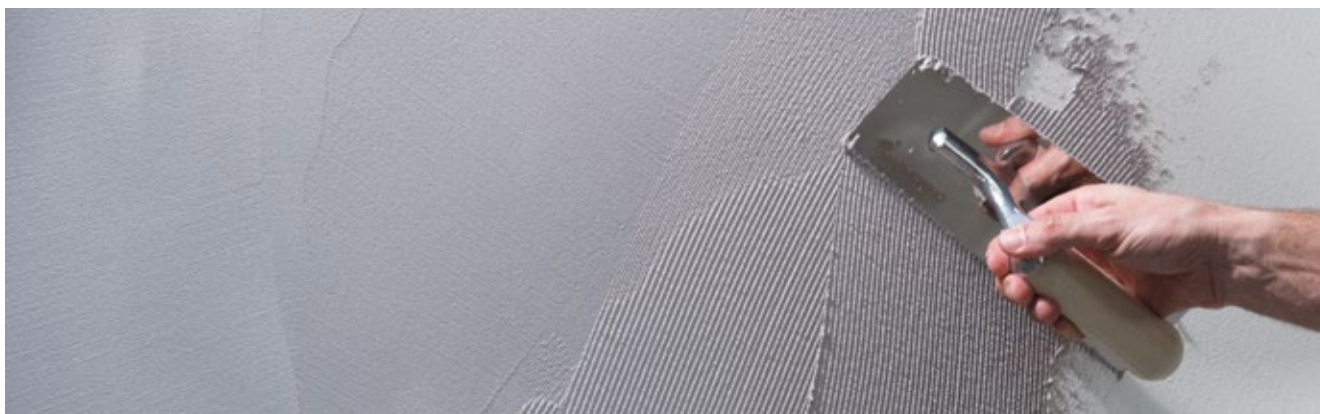

Серия STILSAW

Легковесная трапецевидная кельма имеет вилку из специального алюминиевого сплава и эргономичную рукоятку, изготовленную из сверхлегкого лимонного дерева. Рабочая площадка сделана из нержавеющей полированной стали с зазубринами (шаг 3 мм) с одной стороны и прямым заточенным лезвием остальных сторон (для удобства полирования). Инструмент предназначен для работы в техниках линейных эффектов, а также в техниках АРТБЕТОН или ЛОФТ.

21179

ART.

21179 240x100 12 360 **5 650**

21175 280x120 12 390 **4 900**

INOX нержавеющая сталь

шаг зубцов 3 мм

21175

шаг зубцов 3 мм