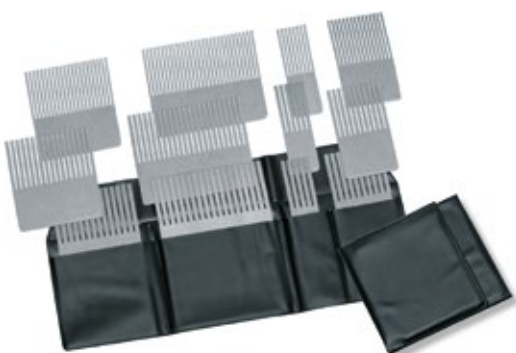

ART.	mm		₽
69148	mm 180	6	2 500

ART.	mm		₽
69149	mm 198	6	2 500

Декоративные гребенки для создания различных объемных эффектов, в том числе, LOFT.

Набор из 12 гребенок различных размеров и шагов между зубцами. В набор входит специальный чехол для хранения.

ART.	mm		₽
69190	mm 80x110	6	2 640