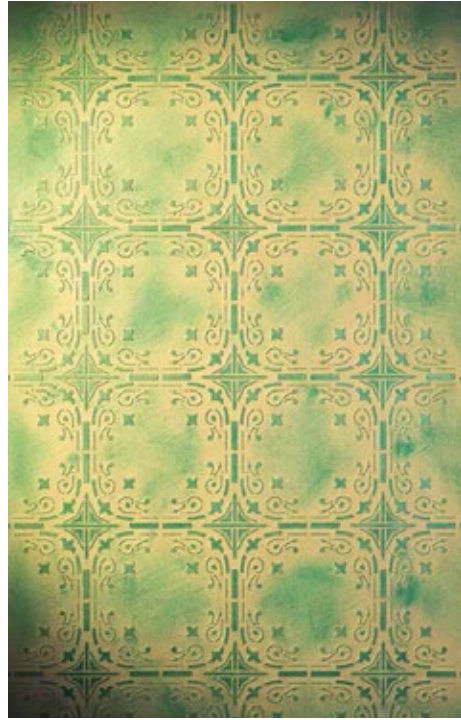

ART.	mkm		₽
98526	300	60X90	8 350