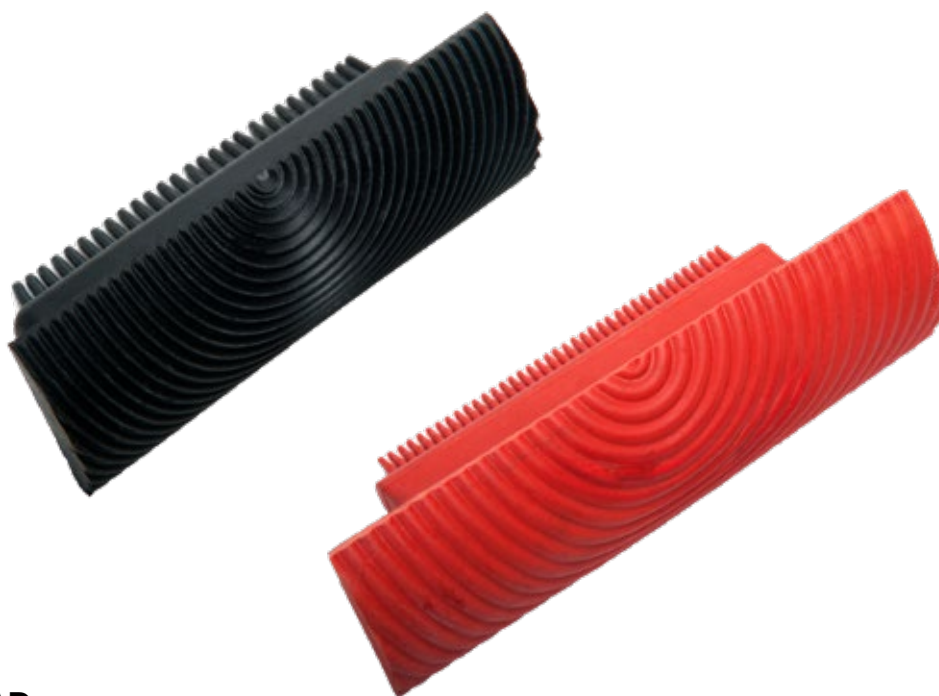

ДЕКОРАТИВНЫЕ ВАЛИКИ

VIPER

ART.	mm		₽
26316 матрица	250	6	900

Распродажа

WOOD EFFECT PAD

Резиновый штамп специально для создания эффекта натурального дерева-массива. Подходит для материалов всех типов.

ART.	mm		₽
25215	100	12	1 400
25216	130	12	2 000