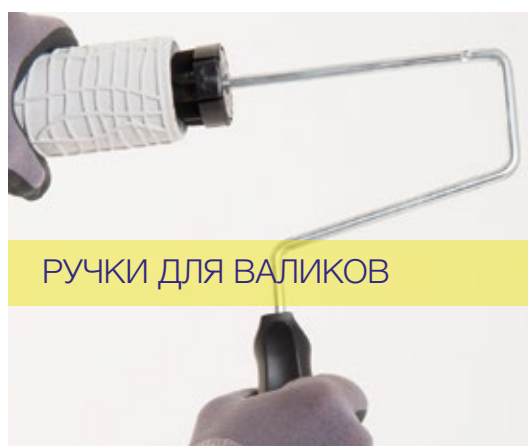

ART.	mm		₽
H-250 ручка	250	6	900
H-100 ручка	100	6	700