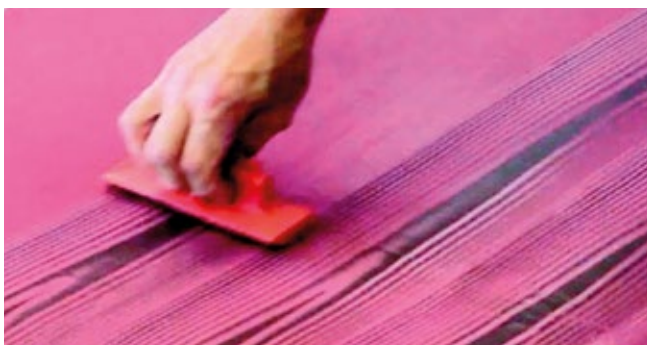

WOOD EFFECT PAD

Резиновый штамп специально для создания эффекта натурального дерева-массива. Подходит для материалов всех типов.

ART.	 mm		₽
25215	100	12	1 400
25216	130	12	2 000

Шайба CLOUD для нанесения шелков флорентийской техникой