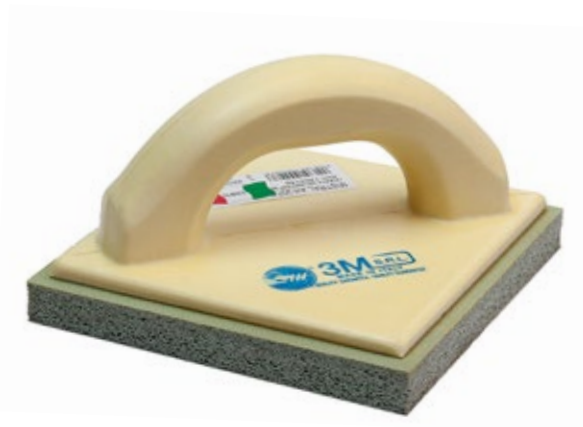

Распродажа

ART.			₽
25177	70x110	12	650

VEGETALI

Целлюлозная губка для лессирующих покрытий. Особенность данной губки в изолированной части верхней половины, таким образом, при нажатии на нее материал поступает исключительно на декорируемую поверхность.

ART.			₽
608	200x80x55	60	1 100

СЕРИЯ RIGATO

Линировочная щетка

- Сверхлегкая, на монолитной ПВХ основе.
- Для создания эффектов:
 - Травертин
 - 1000 линий
 - Кора дерева

ART.			₽
25400	150x150	12	2 900

ART.			₽
25185	130x130	12	2 300

140x140 mm.

СЕРИЯ MISTRAL

резиновые губки-терки на монолитной полиуретановой площадке для нанесения лессирующих покрытий, затирки швов плитки и мозаики, а также для мойки стекла, кафеля или иной глянцевой поверхности. Отличаются высокой износостойкостью, особенно, при работе с фактурными декоративными штукатурками.