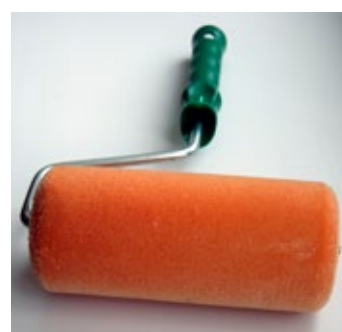

RULLO RING

Распродажа

ART.			₽
25194	200	6	1 100

RULLO Toile

Распродажа

ART.			₽
25197	200	6	1 100

RULLO Ride

Распродажа

ART.	 mm		₽
25193	200	6	1 200

RULLO FLOCCATO PER FONDI

ART.	 mm		₽
25217	180	-	1 200
25218	250	-	1 400

Валик в сборе (шубка) NYLON d49 230mm

ART.	 mm		₽
95547	230	-	990

95547

Валик в сборе (шубка) VELLUTO d49 230mm