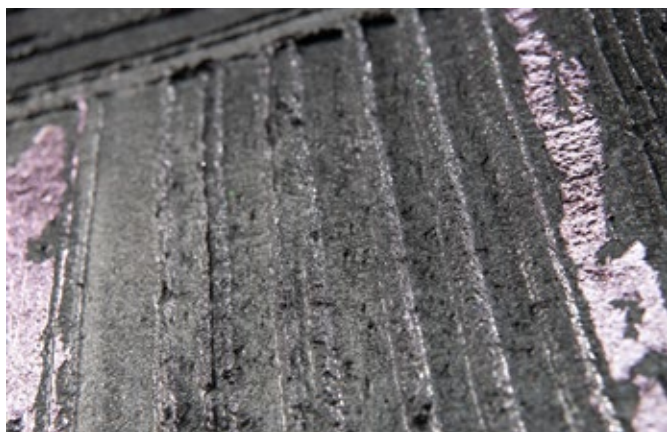

FREE STYLE TROWEL:

Разносторонняя фантазия в Ваших руках

В тесном профессиональном взаимодействии с мастером-декоратором Salvatore Piacente, был создан новая кельма FREE STYLE. Благодаря этому инструменту теперь каждый декоратор может реализовать свое воображение в создании бесчисленных эффектов, самых разных и, прежде всего, уникальных, потому что стена, украшенная узорами созданными кельмой FREE STYLE, действительно становится произведением искусства!

Основная особенность инструмента - лезвие сделано из стали той же марки, что и для кельмы Xtrowel, толщиной 0.6мм, имеющее фигурную форму с трех сторон, различной геометрии, которые тщательно откалиброваны для повышения универсальности: вам просто нужно изменить наклон, направление движения и давление чтобы получить собственное эксклюзивное решение.

Шпатель имеет элегантную легкую вилку из алюминиевого сплава и удобную эргономичную ручку.

С этим инструментом для Вас нет никаких ограничений в достижении эксклюзивных эффектов и текстур, и все это с помощью всего лишь одного инструмента!

GLYFO TROWEL PLUS

ART.				₽
25115	280x120x0,6	6	345	4 990

INOX • нержавеющая сталь
Резиновая ручка

СМОТРЕТЬ
WATCH