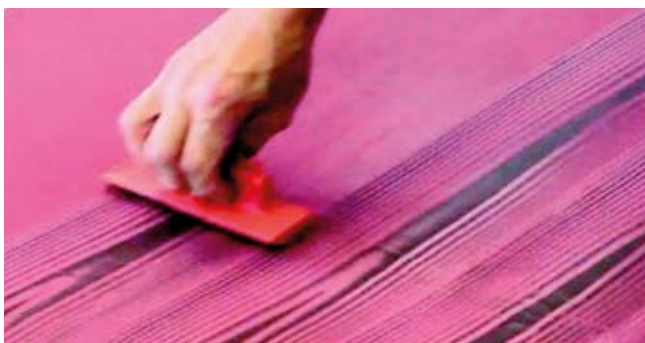

Резиновый штамп специально для создания эффекта натурального дерева-массива. Подходит для материалов всех типов.

ART.	 mm		₽
25215	100	12	1 400
25216	130	12	2 000

Шайба CLOUD для нанесения шелков флорентийской техникой