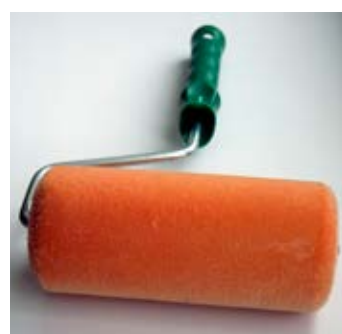

ART.	 mm		₽
25197	200	6	1 100

RULLO Ride

Распродажа

ART.			₽
25193	200	6	1 200

RULLO FLOCCATO PER FONDI

ART.			₽
25217	180	-	1 200
25218	250	-	1 400

Валик в сборе (шубка) NYLON d49 230mm

ART.			₽
95547	230	-	990