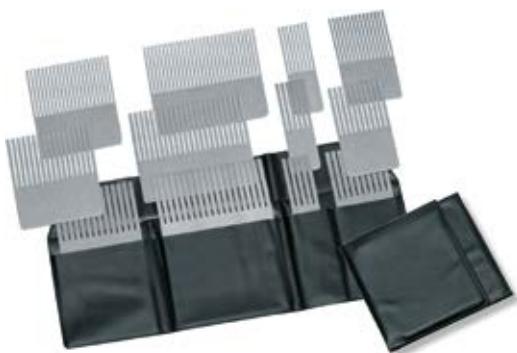

FineART

Стек SPATOLE INOX DROOVE HOOK

ART.   ₺

69148 mm 180 6 **3 000**

ART.   ₺

69149 mm 198 6 **3 000**

СЕРИЯ PETTINI

Декоративные гребенки для создания различных объемных эффектов, в том числе, LOFT.