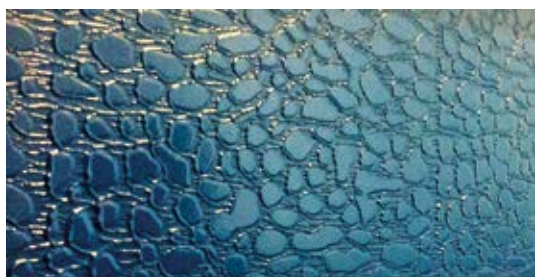

SPONGE

ART.	mm		₽
26324 матрица	250	6	900

Распродажа