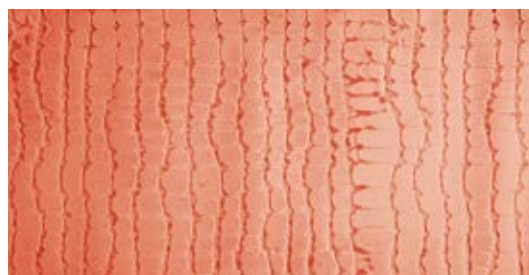

ДЕКОРАТИВНЫЕ ВАЛИКИ

SNAKE Small

ART.			₽
26305 матрица	100	6	750

Распродажа

SNAKE

ART.			₽
26306 матрица	250	6	900

Распродажа

VIPER Small