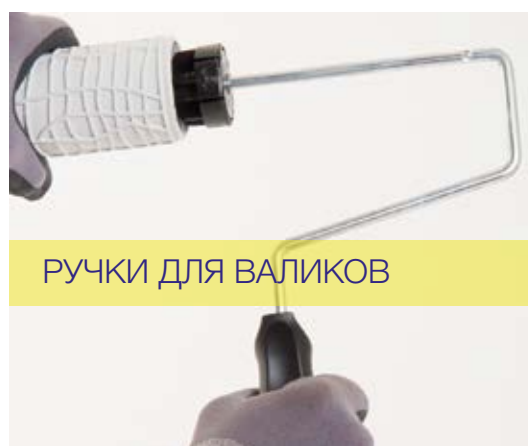

ART.	 mm		₽
26310 матрица	200	6	450

Распродажа

RIGATO EFFETTO GRANITO

эффект гранит

ART.	 mm		₽
26210	200	6	800

Распродажа

ART.	 mm		₽
H-250 ручка	250	6	900
H-100 ручка	100	6	700

РУЧКИ ДЛЯ ВАЛИКОВ