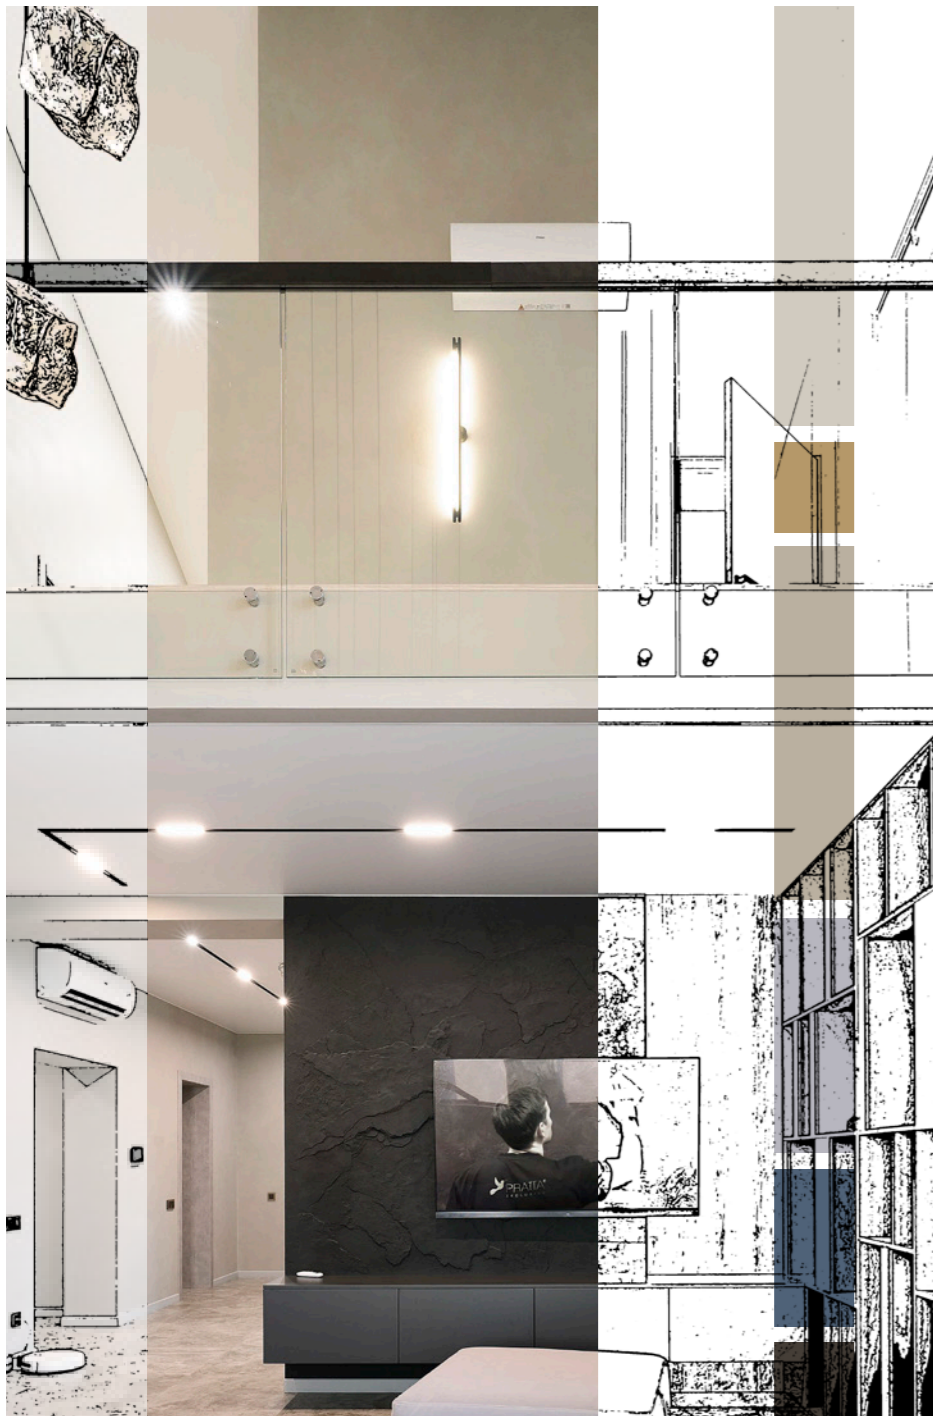

TV Area Black Rock

2 ROCCIA
walls / стены
Interior / Интерьерное

- **I Preparation**
  Подготовка
  - 1 PRIMER NORMAL
  - 2 RUVIDO
- **II Decorative base**
  Декоративная база
  - 3 ROCCIA (1 kg / 0,2 m²)
- **III Finishes / Protection**
  Финиш / Защита
  - 4 VELATURA